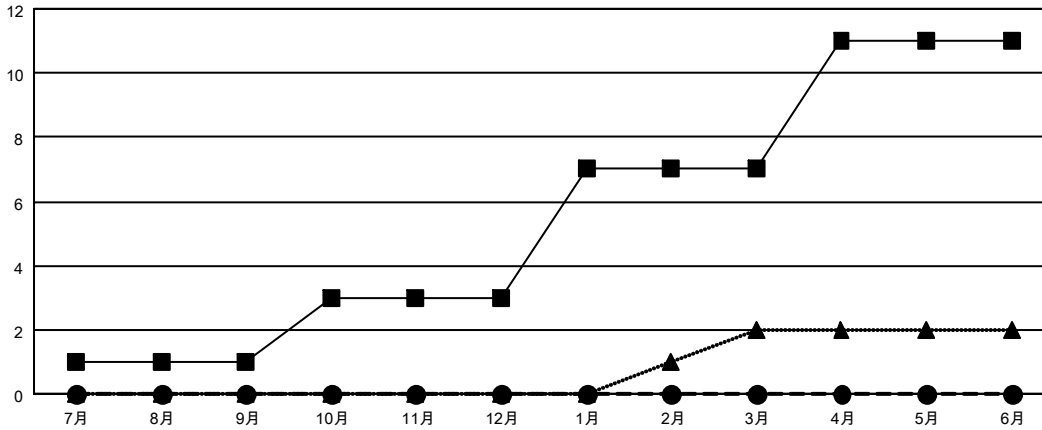

GMT MONTHLY MEMBERSHIP PROGRESS REPORT

Results as of: 7/31/2019

Multiple District 333

LOCATION: JAPAN

GMT: OPEN

GMT会則地域 5 - J

クラブ				名			
結果: 2019-2020				結果: 2019-2020			
四半期	新クラブ目標	新クラブ	解散クラブ	四半期	会員純増目標	会員増強実績	退会者(転籍を含む)実際
7月/8月/9月	1	0	0	7月/8月/9月	185	219	148
10月/11月/12月	2	0	0	10月/11月/12月	245	0	0
1月/2月/3月	4	0	0	1月/2月/3月	325	0	0
4月/5月/6月	4	0	0	4月/5月/6月	305	0	0

新クラブ目標及び実績累計

会員目標及び実績累計

解散クラブ: 0	107 CLUBS OF 381 一名以上の新会員を登録	男女別	
		男性	10,721 (74.00%)
		女性	3,767 (26.00%)
退会者	会員累計データを見るには、ここをクリック ク	世帯主/家族会員合計	6,220
物故会員 9		国際会費半額の家族会員	3,528
クラブ解散 0			
その他 139			
合計 148			