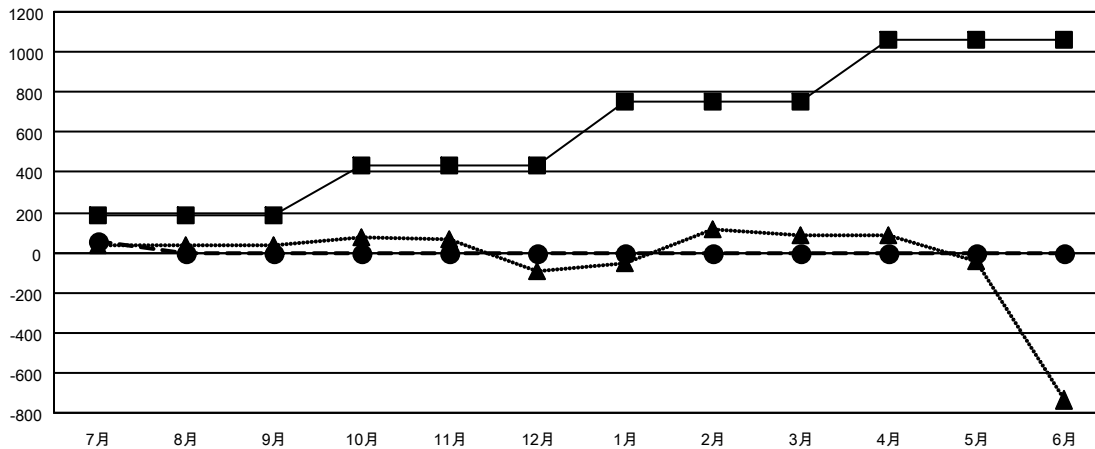

GMT MONTHLY MEMBERSHIP PROGRESS REPORT

Results as of: 7/31/2019

Multiple District 333

LOCATION: JAPAN

GMT: OPEN

GMT会則地域 5 - J

クラブ				名			
結果: 2019-2020				結果: 2019-2020			
四半期	新クラブ目標	新クラブ	解散クラブ	四半期	会員純増目標	会員増強実績	退会者(転籍を含む)実際
7月/8月/9月	1	0	0	7月/8月/9月	185	219	148
10月/11月/12月	2	0	0	10月/11月/12月	245	0	0
1月/2月/3月	4	0	0	1月/2月/3月	325	0	0
4月/5月/6月	4	0	0	4月/5月/6月	305	0	0

新クラブ目標及び実績累計

会員目標及び実績累計

解散クラブ: 0	107 CLUBS OF 381 一名以上の新会員を登録	男女別	
		男性	10,721 (74.00%)
		女性	3,767 (26.00%)
退会者	会員累計データを見るには、ここをクリック ク	世帯主/家族会員合計	6,220
物故会員 9		国際会費半額の家族会員	3,528
クラブ解散 0			
その他 139			
合計 148			